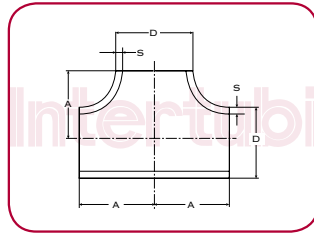

Intertubi

Intertubi

TEE RIDOTTI SENZA SALDATURA

ASME B16.9

SEAMLESS REDUCING TEES

ASME B16.9

CARBON STEEL

D.E. Pollici D.E. Inches	Ø Est. Mm X Spess. Mm Outs. Diam. Mm X Thckn Mm	Sp X Sp Mm Thck X Thck Mm	SCH	A	A+A	Peso Teorico Theoretical Weight Kg
3/4" x 1/2"	26,70 x 21,30	2,87 x 2,77	Std	29	29	0,16
	26,70 x 21,30	3,91 x 3,73	Xs			0,20
1" x 1/2"	33,40 x 21,30	3,38 x 2,77	Std	38	38	0,30
	33,40 x 21,30	4,55 x 3,73	Xs			0,37
1" x 3/4"	33,40 x 26,70	3,38 x 2,87	Std			0,30
	33,40 x 26,70	4,55 x 3,91	Xs			0,38
1 1/4" x 1/2"	42,40 x 21,30	3,56 x 2,77	Std	48	48	0,54
	42,40 x 21,30	4,85 x 3,73	Xs			0,68
1 1/4" x 3/4"	42,60 x 26,70	3,56 x 2,87	Std			0,54
	42,60 x 26,70	4,85 x 3,91	Xs			0,68
1 1/4" x 1"	42,60 x 33,410	3,56 x 3,38	Std	0,54		
	42,60 x 33,410	4,85 x 4,55	Xs	0,69		
1 1/2" x 3/4"	48,30 x 26,70	3,68 x 2,87	Std	57	57	0,77
	48,30 x 26,70	5,08 x 3,91	Xs			0,98
1 1/2" x 1"	48,30 x 33,40	3,68 x 3,38	Std			0,77
	48,30 x 33,40	5,08 x 4,55	Xs			1,02
1 1/2" x 1 1/4"	48,30 x 42,40	3,68 x 3,56	Std	0,77		
	48,30 x 42,40	5,08 x 4,85	Xs	1,02		
2" x 1"	60,30 x 33,40	3,91 x 3,38	Std	64	51	0,98
	60,30 x 33,40	5,54 x 4,55	Xs			1,32
2" x 1 1/4"	60,30 x 42,40	3,91 x 3,56	Std		57	1,04
	60,30 x 42,40	5,54 x 4,85	Xs			1,44
2" x 1 1/2"	60,30 x 48,30	3,91 x 3,68	Std	60	1,06	
	60,30 x 48,30	5,54 x 5,08	Xs		1,44	
2 1/2" x 1 1/4"	73,10 x 42,40	5,16 x 3,56	Std	76	64	1,72
	73,10 x 42,40	7,01 x 4,85	Xs			2,14
2 1/2" x 1 1/2"	73,10 x 48,30	5,16 x 3,68	Std		67	1,72
	73,10 x 48,30	7,01 x 5,08	Xs			2,14
2 1/2" x 2"	73,10 x 60,30	5,16 x 3,91	Std	70	1,72	
	73,10 x 60,30	7,01 x 5,54	Xs		2,24	